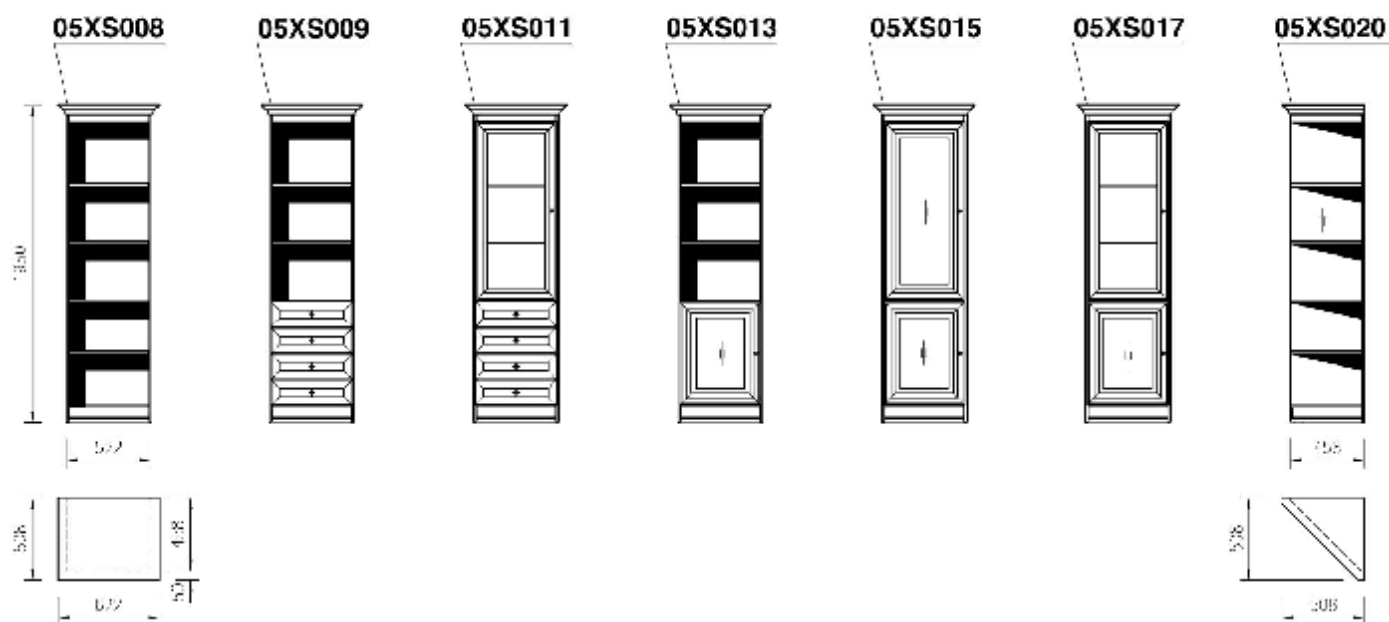

05XS071

05XS073

GRAND

Prostorové sestavy

05X400

POHLED ZADNÍ

POHLED PŘEDNÍ

POHLED BOČNÍ

05X407

POHLED ZADNÍ

POHLED PŘEDNÍ

Půdorysná sestava s oblým rohem—levá (pravá)

Půdorysná sestava pravoúhlá—levá (pravá)

Prostorová sestava s oblým rohem—levá

Prostorová sestava pravoúhlá—levá

Prostor.sest. s oblým rohem otevřeným—levá.