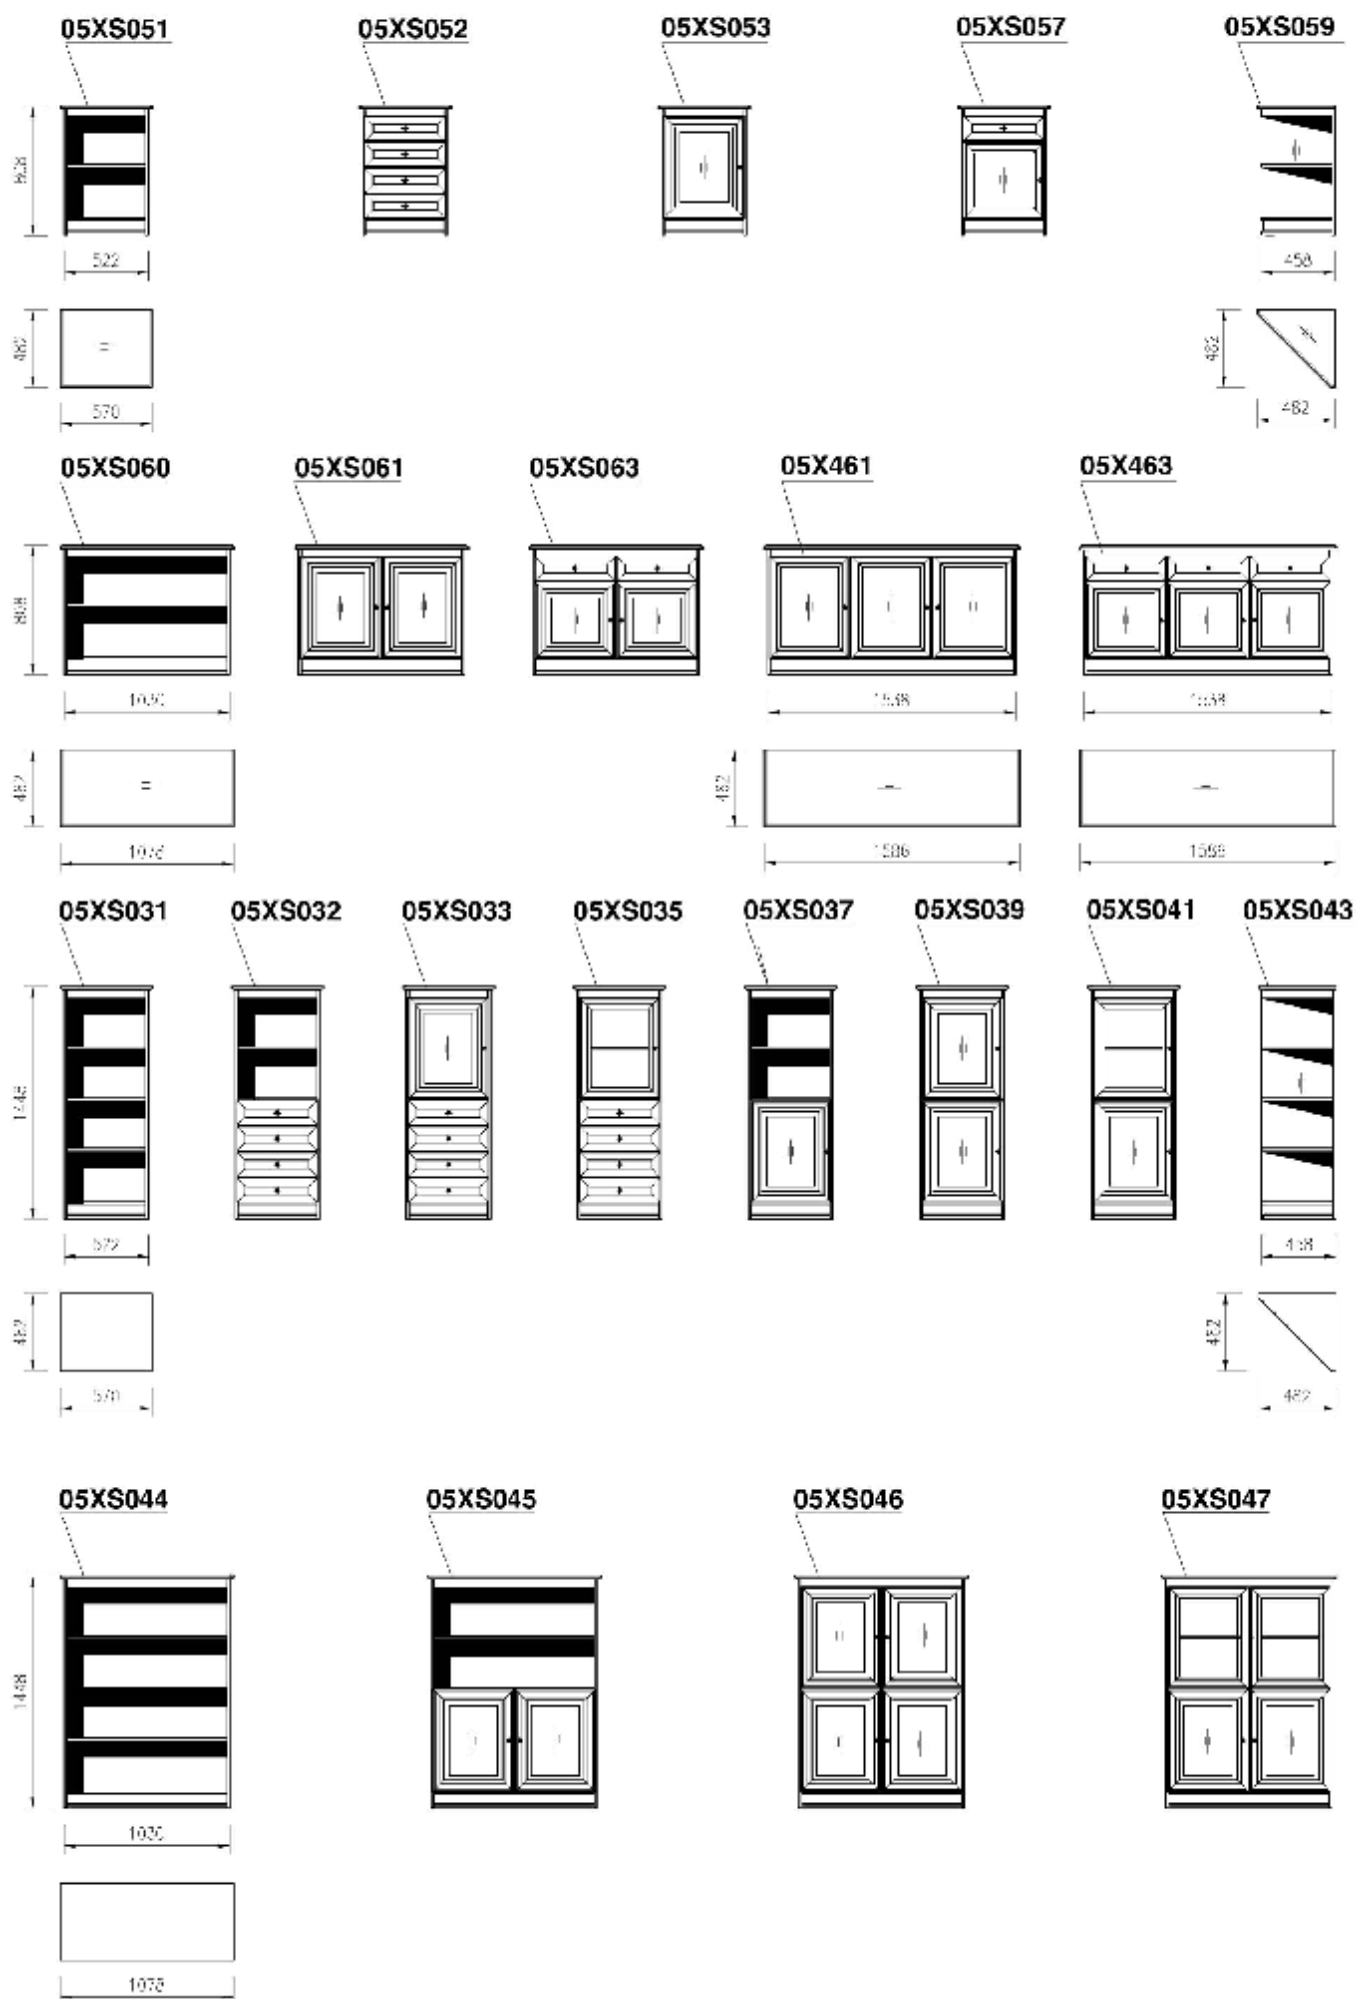

05XS071

05XS073

GRAND

Prostorové sestavy

05X400

POHLED ZADNÍ

POHLED PŘEDNÍ

POHLED BOČNÍ

05X407

POHLED ZADNÍ

POHLED PŘEDNÍ

Půdorysná sestava s oblým rohem—levá (pravá)

Půdorysná sestava pravoúhlá—levá (pravá)

Prostorová sestava s oblým rohem—levá

Prostorová sestava pravoúhlá—levá

Prostor.sest. s oblým rohem otevřeným—levá.