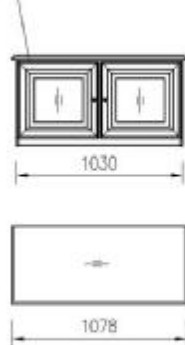

05XS071

05XS073

GRAND

Prostorové sestavy

05X400

POHLED ZADNÍ

POHLED PŘEDNÍ

POHLED BOČNÍ

05X407

POHLED ZADNÍ

POHLED PŘEDNÍ

Půdorysná sestava s oblým rohem—levá (pravá)

Půdorysná sestava pravoúhlá—levá (pravá)

Prostorová sestava s oblým rohem—levá

Prostorová sestava pravoúhlá—levá

Prostor.sest. s oblým rohem otevřeným—levá.