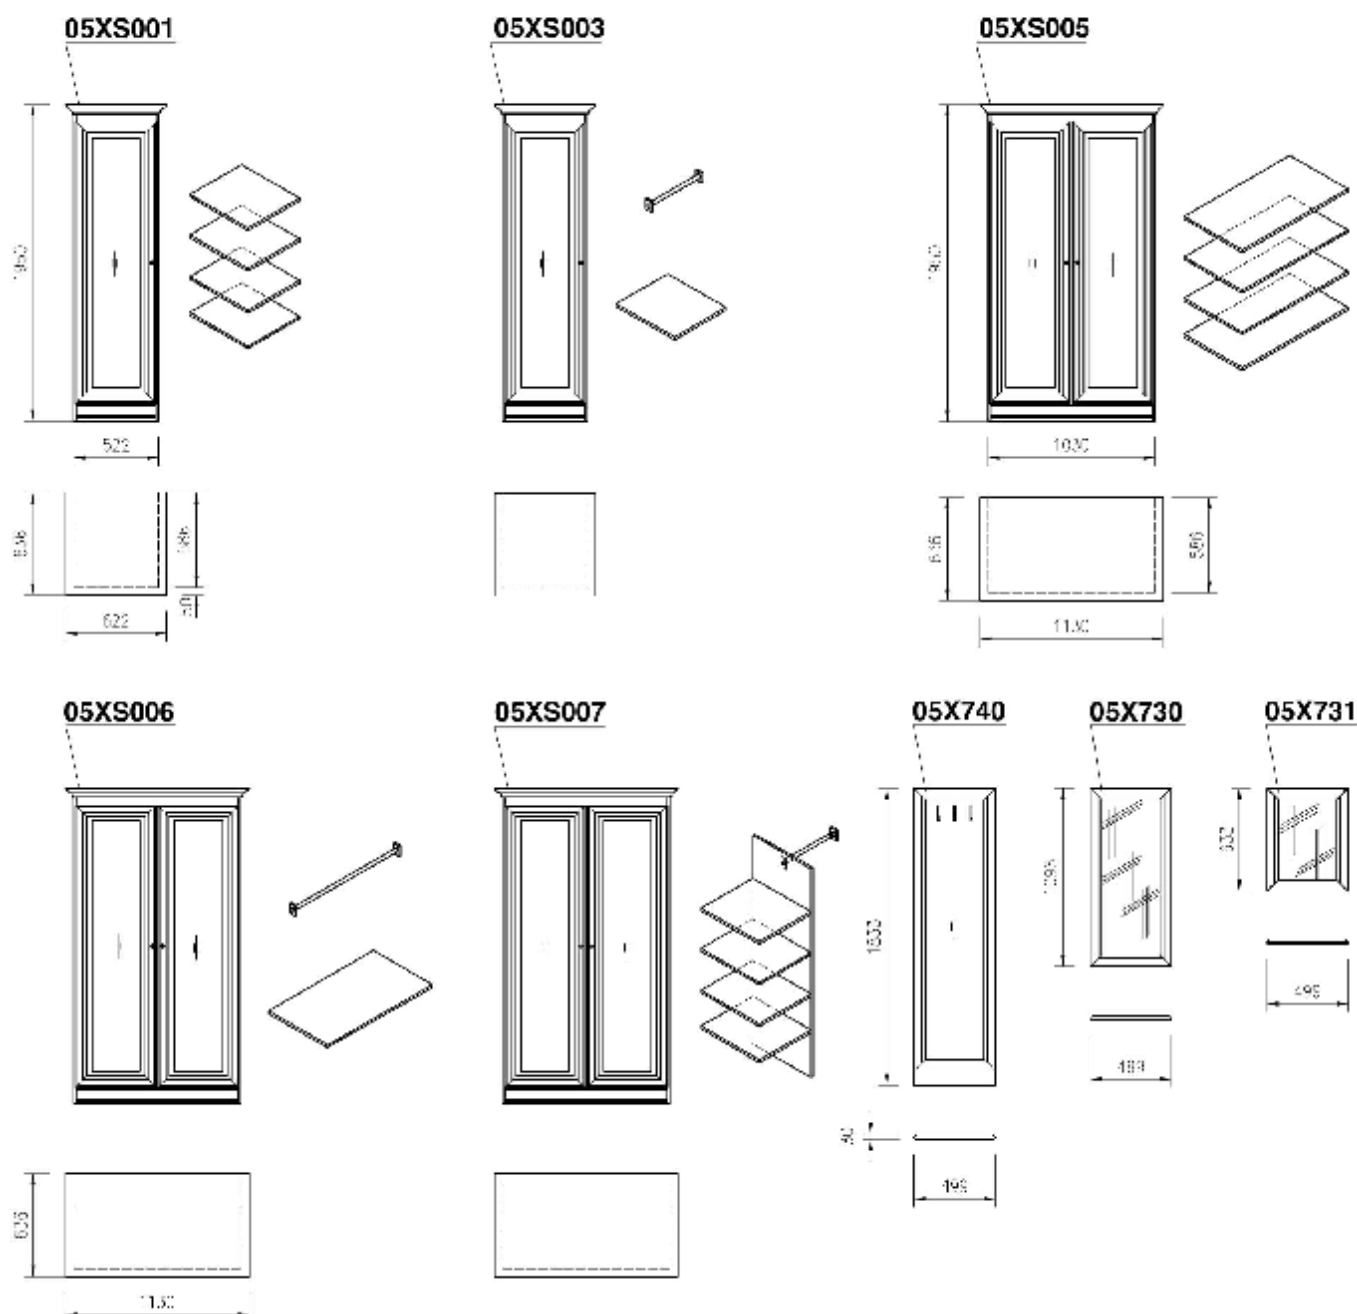

05XS071

05XS073

GRAND

Prostorové sestavy

05X400

POHLED ZADNÍ

POHLED PŘEDNÍ

POHLED BOČNÍ

05X407

POHLED ZADNÍ

POHLED PŘEDNÍ

Půdorysná sestava s oblým rohem—levá (pravá)

Půdorysná sestava pravoúhlá—levá (pravá)

Prostorová sestava s oblým rohem—levá

Prostorová sestava pravoúhlá—levá

Prostor.sest. s oblým rohem otevřeným—levá.