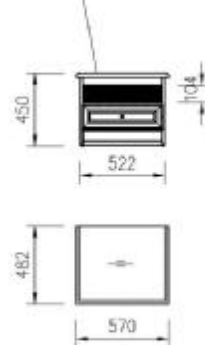

05XS071

05XS073

GRAND

Prostorové sestavy

05X400

POHLED ZADNÍ

POHLED PŘEDNÍ

POHLED BOČNÍ

05X407

POHLED ZADNÍ

POHLED PŘEDNÍ

Půdorysná sestava s oblým rohem—levá (pravá)

Půdorysná sestava pravoúhlá—levá (pravá)

Prostorová sestava s oblým rohem—levá

Prostorová sestava pravoúhlá—levá

Prostor.sest. s oblým rohem otevřeným—levá.