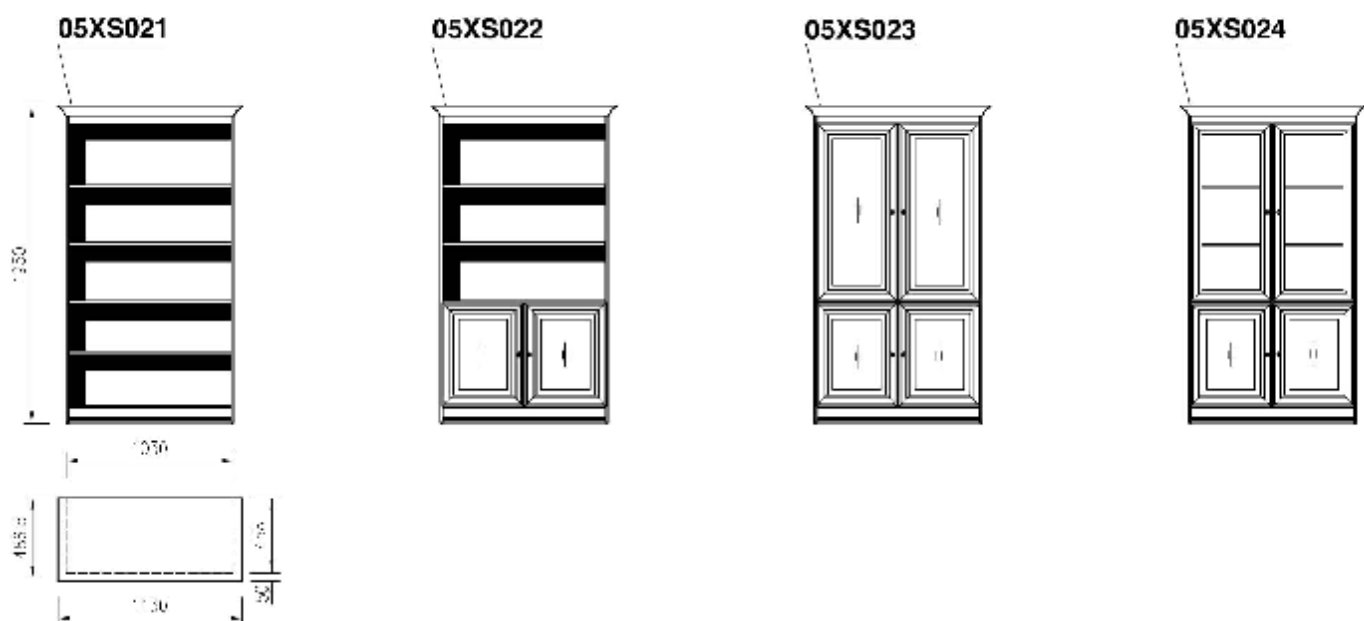

05XS071

05XS073

GRAND

Prostorové sestavy

05X400

POHLED ZADNÍ

POHLED PŘEDNÍ

POHLED BOČNÍ

05X407

POHLED ZADNÍ

POHLED PŘEDNÍ

Půdorysná sestava s oblým rohem—levá (pravá)

Půdorysná sestava pravoúhlá—levá (pravá)

Prostorová sestava s oblým rohem—levá

Prostorová sestava pravoúhlá—levá

Prostor.sest. s oblým rohem otevřeným—levá.